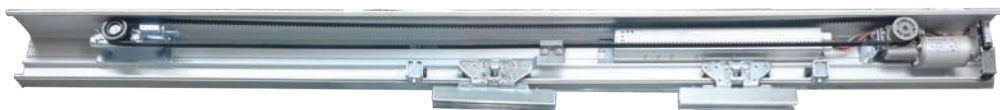

PUERTA PLEGABLE

Sistema Puerta Plegable

GDH-S800

Sistema de puerta plegable para vidrio de 10mm. Carga máxima por hoja de 60kg, Acabado satinado.

Se vende el kit de acuerdo a la configuración requerida.

PUERTA AUTOMÁTICA