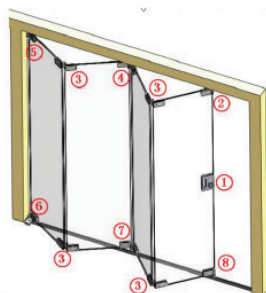

PUERTA PLEGABLE

Sistema Puerta Plegable

GDH-S800

Sistema de puerta plegable para vidrio de 10mm. Carga máxima por hoja de 60kg, Acabado satinado.

Se vende el kit de acuerdo a la configuración requerida.