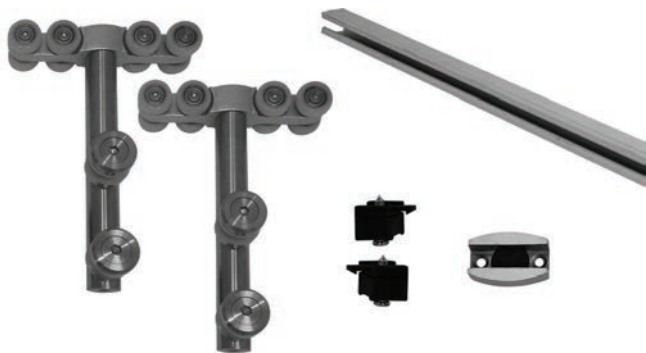

Sistema de puerta colgante con tubo redondo de acero inoxidable de 25mm y rodamiento tipo Eurocolgante.

Se vende el kit de acuerdo a la configuración requerida.

DESILZANTES

**Kit para Puerta Colgante Modelo Tubular****GDH-S4100**