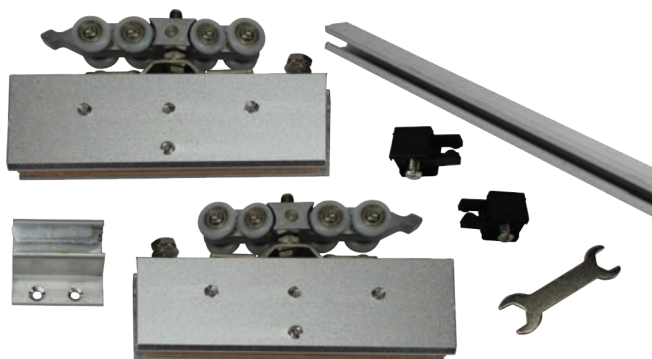

Kit para Puerta Colgante modelo Alfa

GDH-S6100

Sistema de puerta colgante todo visión con rueda modelo alfa y riel de aluminio de 2mts.

100kg de peso máximo por puerta.

Incluye: 2 rodamientos, 2 topes, 1 guía de piso, 1 llave y 1 riel de aluminio (2 metros).