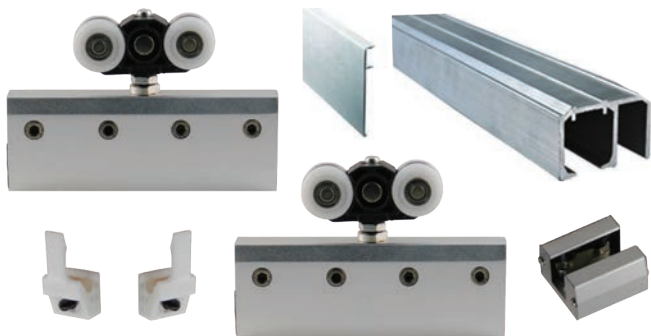

Sistema de puerta colgante todo visión con rueda tubular.

Riel de aluminio de 2 metros.

100kg de peso máximo por puerta.

Incluye: 2 rodamientos, 2 topes, 1 guía de piso y 1 riel de aluminio (2 metros).

**Kit para Puerta Colgante modelo Araña****GDH-S5100**

Sistema de puerta colgante todo visión con rueda modelo araña y riel de aluminio de 2mts.

100kg de peso máximo por puerta.

Incluye: 2 rodamientos, 2 topes, 1 guía de piso y 1 riel de aluminio (2 metros)

**Kit para Puerta Colgante modelo Alfa****GDH-S6100**

Sistema de puerta colgante todo visión con rueda modelo alfa y riel de aluminio de 2mts.

100kg de peso máximo por puerta.

Incluye: 2 rodamientos, 2 topes, 1 guía de piso, 1 llave y 1 riel de aluminio (2 metros).